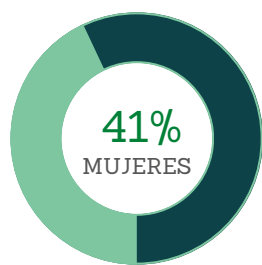

ABOGADOS B&E

Programas de mentorías y liderazgo

Programa de tutorías postnatal

Participación en conferencias internacionales y estudios de investigación

PROYECTOS SOCIALES MEDIO AMBIENTALES

Seguimos apoyando a diversas organizaciones sociales a través del voluntariado y soporte económico.

Además, generamos acciones que contribuyan directamente a la restauración y protección del ecosistema.

11

INSTITUCIONES APOYADAS

12

ACTIVIDADES SOCIALES

12

VOLUNTARIOS B&E

3.270

VIDAS DIRECTAMENTE IMPACTADAS

RECICLAJE

Lanzamiento campaña de reciclaje en edificio B&E

nuestro reciclaje aumentó un

144%

vs el 2023

PAPEL

PLÁSTICO

ALUMINIO

+160

equipos electrónicos recondicionados para ser entregados a colegios y a familias que lo necesitan.

10

impresoras recicladas junto a CHILERECICLA

RECUPERACIÓN DE ESPACIOS

3.100 m²

ESPACIOS RECUPERADOS

58

PERSONAS BENEFICIADAS

236

ÁRBOLES PLANTADOS EN EL 2024

RECONOCIMIENTOS

Destacado apoyo en los 100 años Fundación Luz.

Campaña solidaria 1+1 por las familias de Valparaíso.